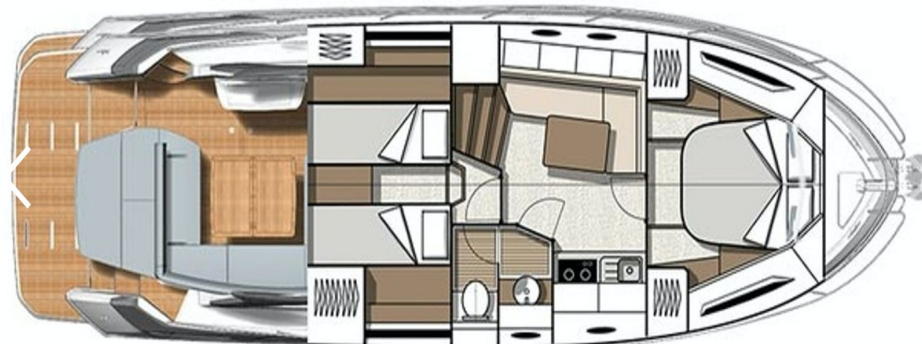

L'ambiance intérieure est moderne tout en appelant à la sérénité, raffinée et lumineuse.

Deux cabines privées, chacune avec des lits alignés avec le bateau et fonctionnant sur toute la largeur sont particulièrement accueillantes.

BENETEAU

GRAN TURISMO 41

Spécifications

Chantier	Beneteau
Modèle	Gran Turismo 41
L'année	2021
Longeur	13 meters
Largeur	3.90 meters
Motorisation	2 x VOLVO 300 HP
Cruising speed	25 knots
Max speed	35 Knots
Consumption	150 L/H
Bathroom	1
Cabin	2 X Doubles
Cruising	9 Guests
Sleeping	2 Guest